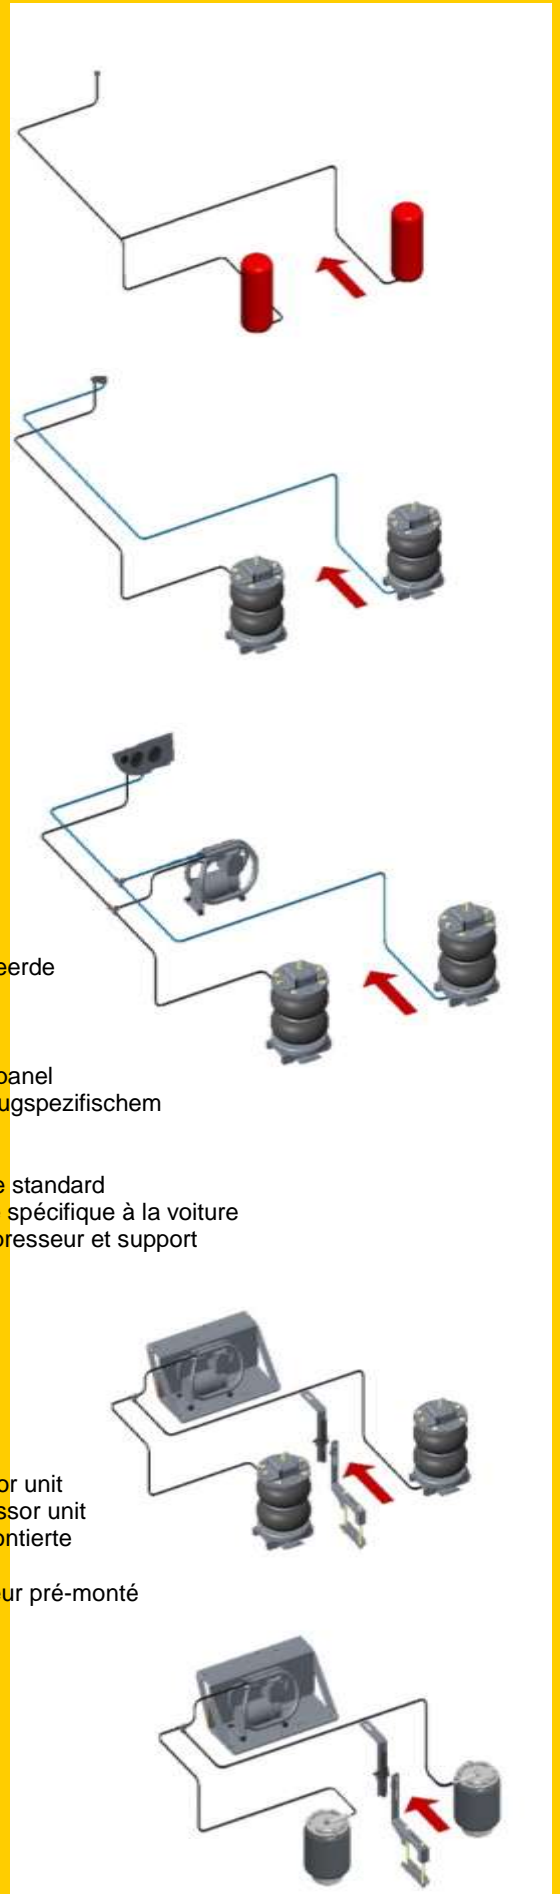

Air Master Automatic NR-.....- R

- Auxiliary air suspension with automatic self levelling and pre-mounted compressor unit
- Hulp luchtvering met automatische hoogteregeling en voormonteerde compressor unit
- Zusatzluftfedern mit Kompressor und Automatische Niveauregulierung mit vormontierte Kompressor Halterung
- Renfort pneumatique auxiliaire avec auto-nivellement automatique et compresseur pré-monté

Air Master Ultimate NR- ..78..

- Full air suspension
- Volluchtvering
- Vollluftfederung
- Renfort pneumatique